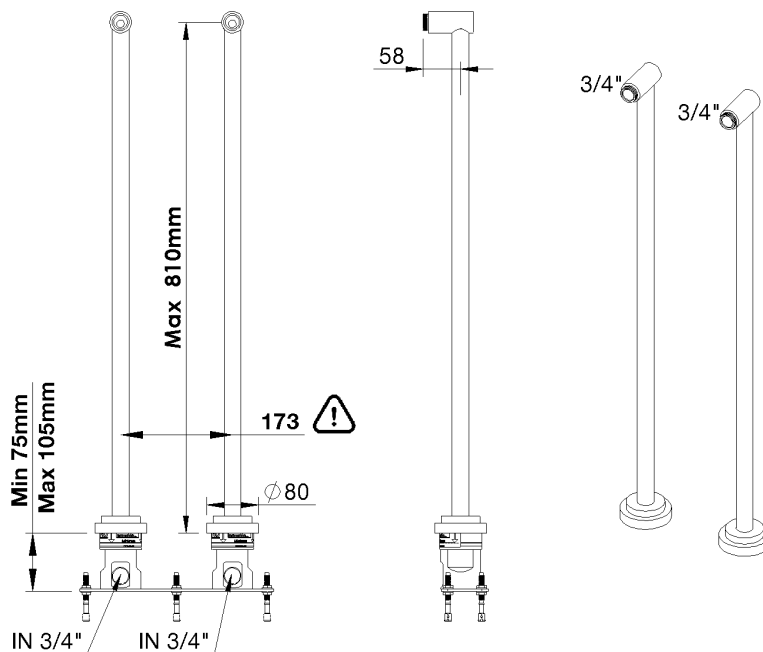

PRODUCT TECHNICAL SHEET

Collection : **CONTEMPORARY**

Ref. : **8031.--.47**

Paire de colonnettes 80 cm pour baignoire, entraxe 173 mm

Stel colonnetten 80 cm voor bad, hartafstand 173 mm

Pair of columns 80 cm for bath, centre distance 173 mm

Picture

Product details

Note :

Center distance 173mm

Technical drawing

RA0.V01